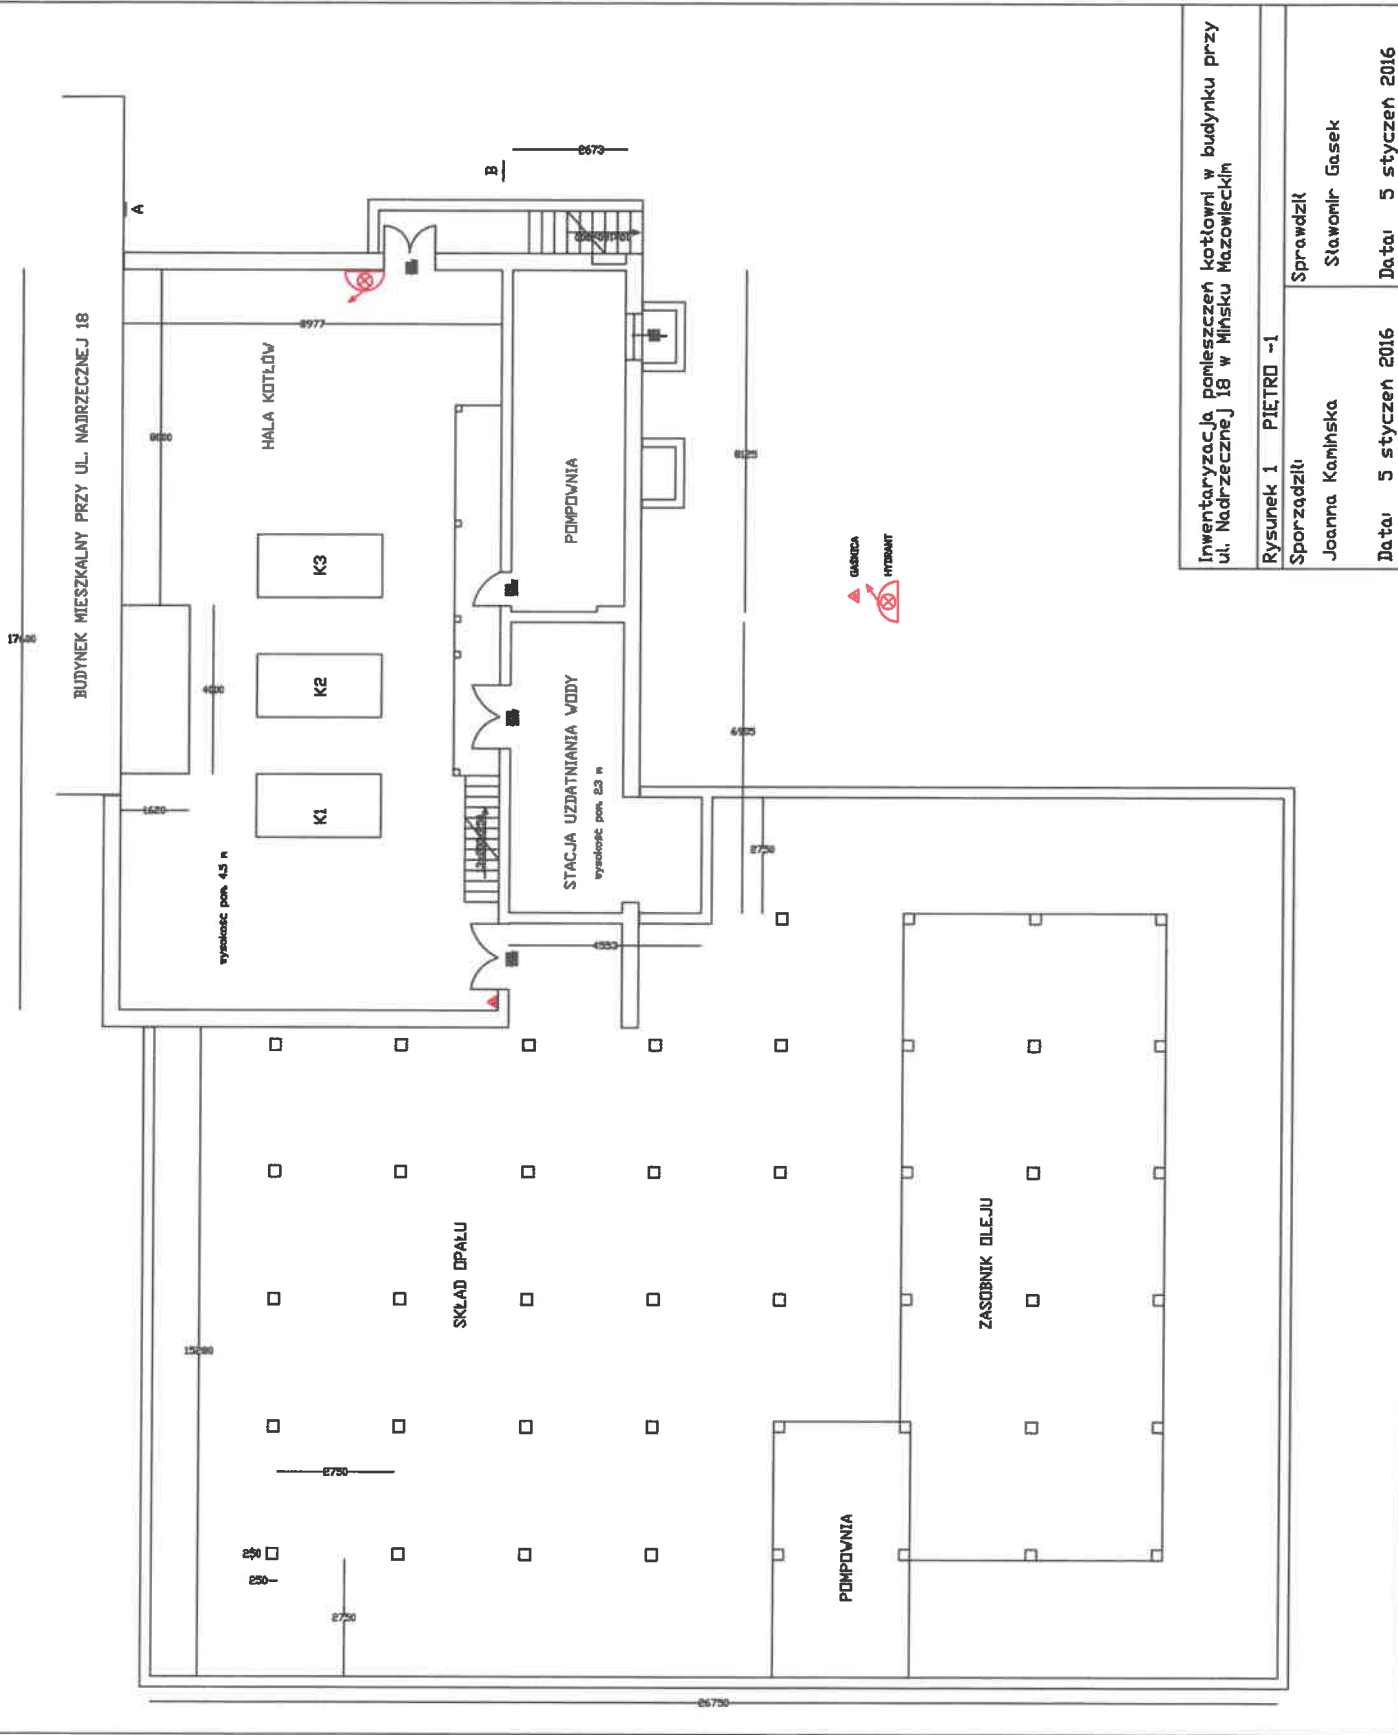

BUDYNEK MIESZKALNY PRZY UL. NADRZECZNEJ 18

Inwentaryzacja pomieszczeń kotłowni w budynku przy ul. Nadrzecznej 18 w Mińsku Mazowieckim

Rysunek 1 PARTER	
Sporządził: Joanna Kamińska	Sprawdził Sławomir Gasek
Data: 5 stycznia 2016	Data: 5 stycznia 2016

▲ GAZMICA

BUDYNEK MIESZKALNY PRZY UL. NADRZECZNEJ 18

Inwentaryzacja pomieszczeń kotłowni w budynku przy ul. Nadrzecznej 18 w Minsku Mazowieckim		
Rysunek 1 PIETRO -1	Sprawdzili Sławomir Gasek	
Sporządził Joanna Kamińska	Data: 5 styczeń 2016	Data: 5 styczeń 2016